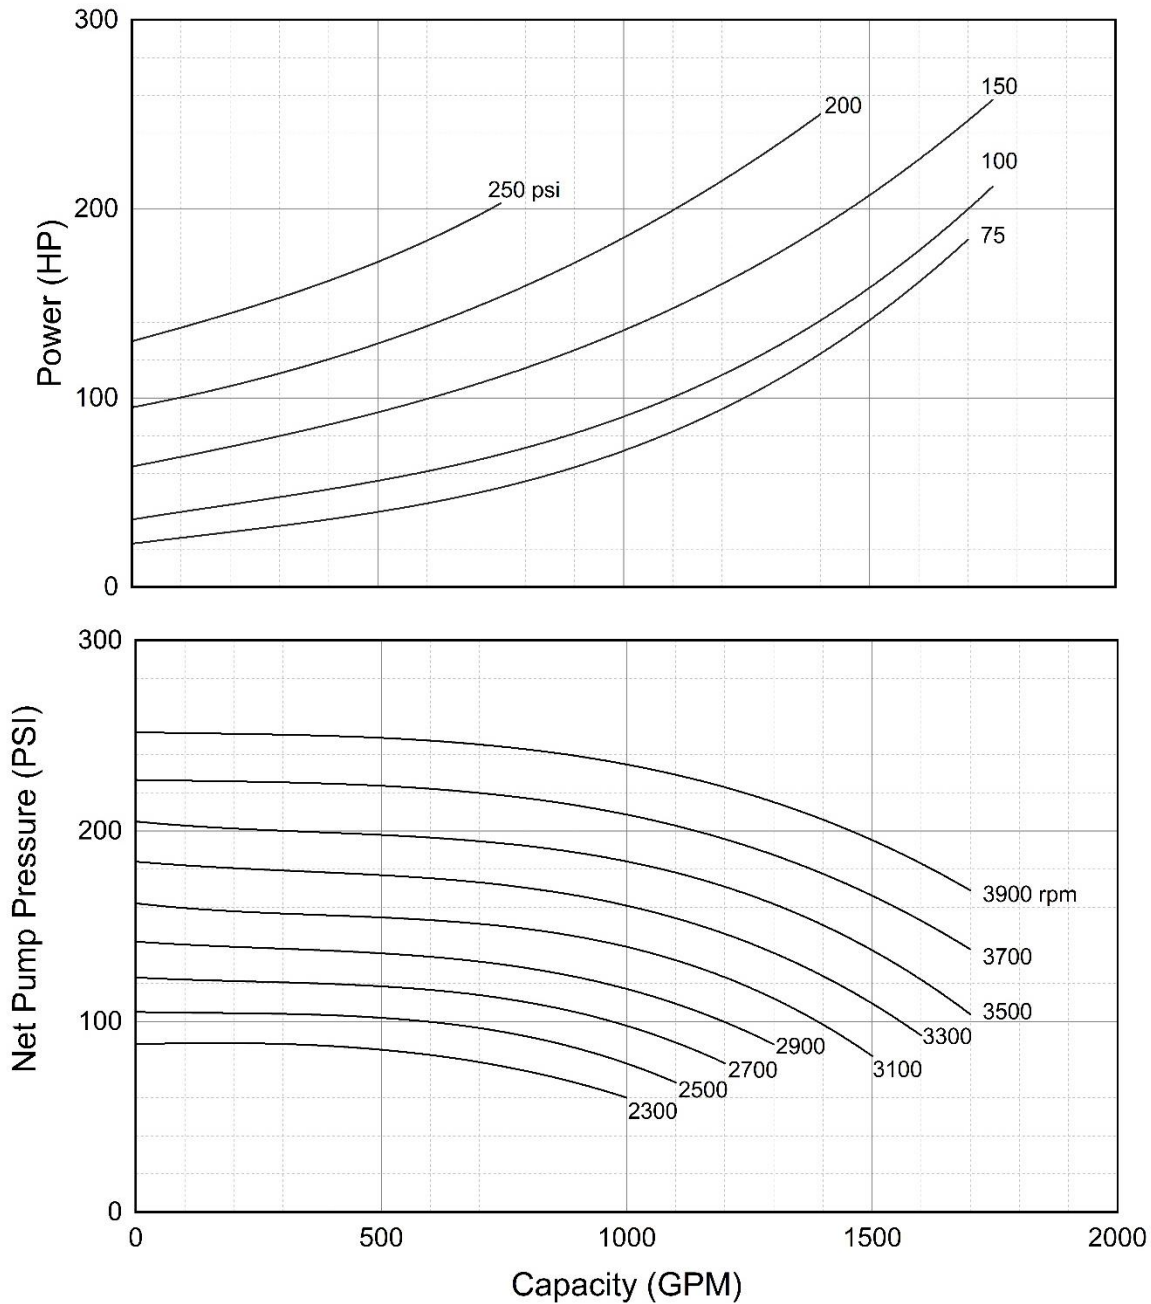

## Impeller: 73182 & 83152

Max. pressure: 250 psi

Max. speed: 3900 rpm

# Model: HLU High Pressure Impeller: 82577

Max. pressure: 740 psi

Max. speed: 3400 rpm